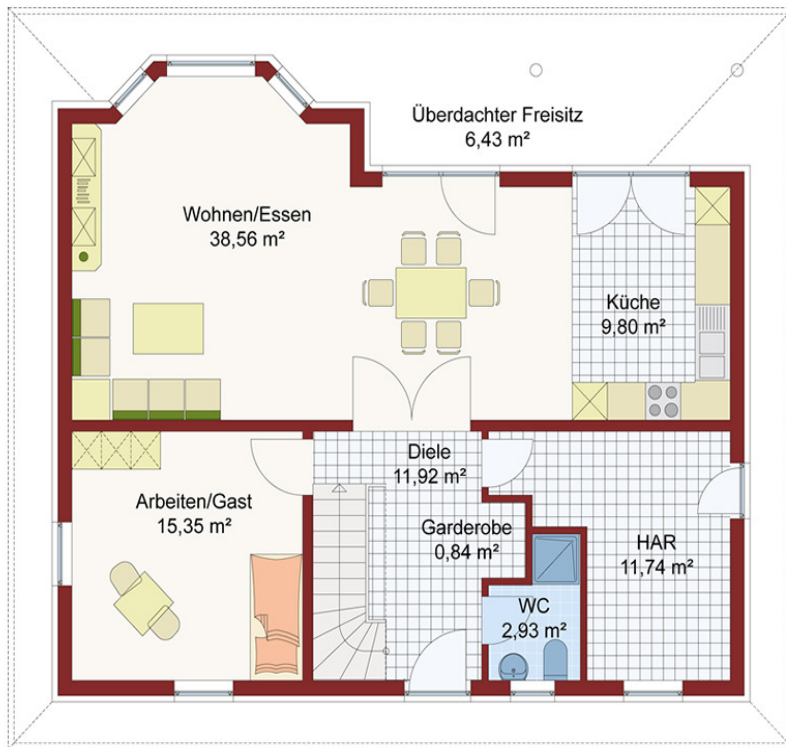

Mediterrane Villa Sevilla

Ein Hauch von Spanien liegt in der Luft. Auf 148 m² fühlt man sich hier wie in einer andalusischen Finca.
(Abb. zeigt Variante)

Das Erdgeschoss

Wohnen/Essen	38,56 m ²
offene Küche	9,80 m ²
Gast	15,35 m ²
WC/Dusche	2,93 m ²
Diele	11,92 m ²
Garderobe	0,84 m ²
HAR/HWR	11,74 m ²
Gesamt:	91,12 m²

Das Dachgeschoss

Schlafen	11,93 m ²
Kind 1	13,30 m ²
Kind 2	14,59 m ²
Bad	7,95 m ²
Flur	9,18 m ²
Gesamt:	56,95 m²
Gesamtwohnfläche:	148,07 m ²