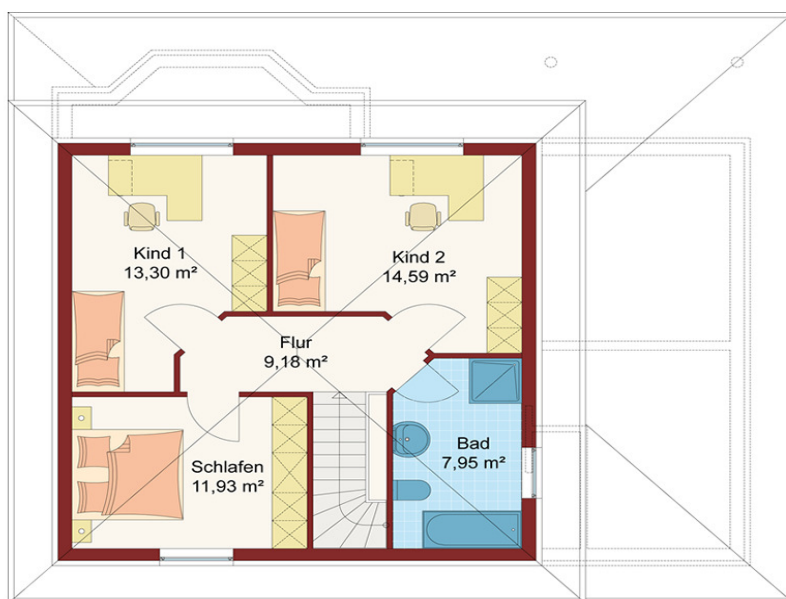

Mediterrane Villa Sevilla

Ein Hauch von Spanien liegt in der Luft. Auf 148 m² fühlt man sich hier wie in einer andalusischen Finca.
(Abb. zeigt Variante)

Das Erdgeschoss

Wohnen/Essen	38,56 m ²
offene Küche	9,80 m ²
Gast	15,35 m ²
WC/Dusche	2,93 m ²
Diele	11,92 m ²
Garderobe	0,84 m ²
HAR/HWR	11,74 m ²
Gesamt:	91,12 m²

Das Dachgeschoss

Schlafen	11,93 m ²
Kind 1	13,30 m ²
Kind 2	14,59 m ²
Bad	7,95 m ²
Flur	9,18 m ²
Gesamt:	56,95 m²
Gesamtwohnfläche:	148,07 m ²