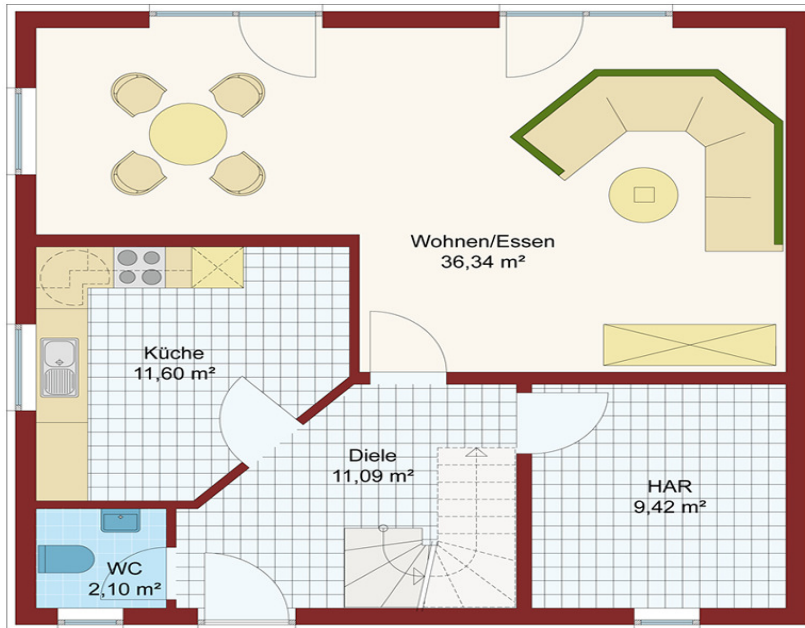

Landhaus Hameln

Klassisches und zeitloses Satteldach Landhaus mit großem Hausanschlussraum.
Hier wohnen Sie auf großzügigen 139 m².
(Abb. zeigt Variante)

Das Erdgeschoss

Wohnen/Essen	36,34 m ²
Küche	11,60 m ²
WC	2,10 m ²
Diele	11,09 m ²
HAR/HWR	9,42 m ²
Gesamt:	70,55 m²

Das Dachgeschoss

Schlafen	14,80 m ²
Kind 1	18,07 m ²
Kind 2	17,37 m ²
Bad	12,16 m ²
Flur	5,77 m ²
Gesamt:	68,18 m²
Gesamtwohnfläche:	138,73 m ²