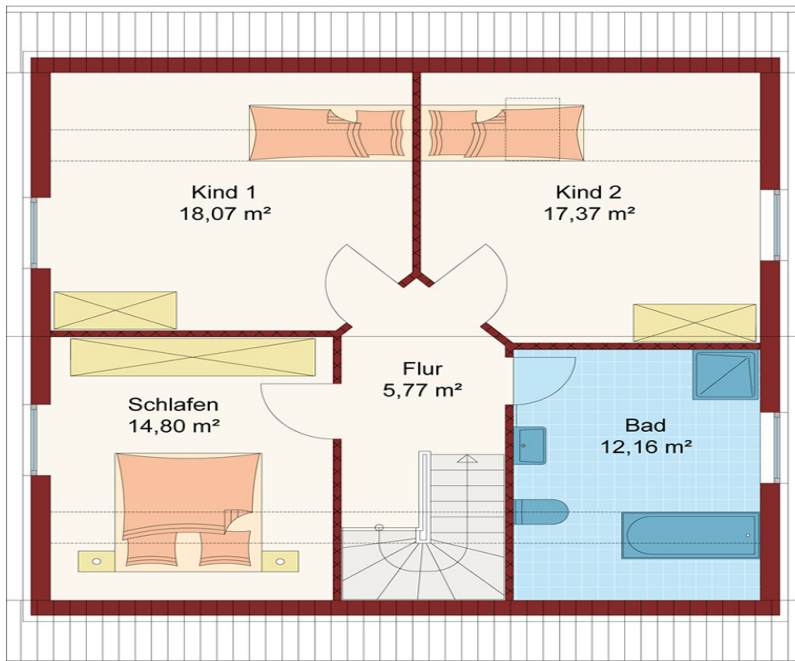

Landhaus Hameln

Klassisches und zeitloses Satteldach Landhaus mit großem Hausanschlussraum.
Hier wohnen Sie auf großzügigen 139 m².
(Abb. zeigt Variante)

Das Erdgeschoss

Wohnen/Essen	36,34 m ²
Küche	11,60 m ²
WC	2,10 m ²
Diele	11,09 m ²
HAR/HWR	9,42 m ²
Gesamt:	70,55 m²

Das Dachgeschoss

Schlafen	14,80 m ²
Kind 1	18,07 m ²
Kind 2	17,37 m ²
Bad	12,16 m ²
Flur	5,77 m ²
Gesamt:	68,18 m²
Gesamtwohnfläche:	138,73 m ²