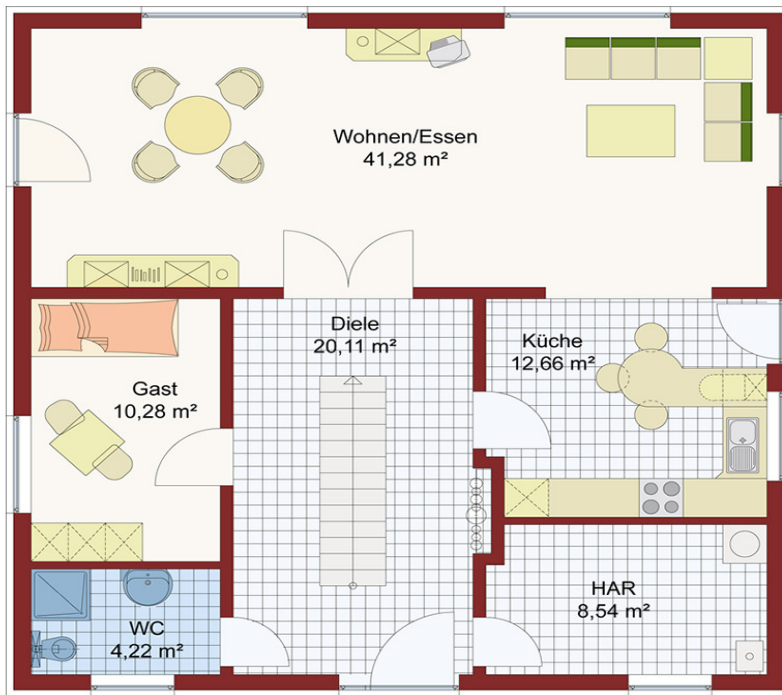

Haus Stadtvilla

Ein Klassiker mit 194 m². Das klassische Stadthaus mit quadratischer Grundfläche unter einem Zeltdach. Dieses Haus macht nicht nur in der Stadt eine gute Figur.
(Abb. zeigt Variante)

Das Erdgeschoss

Wohnen/Essen	41,28 m ²
Küche	12,66 m ²
Arbeiten/Gast	10,28 m ²
WC	4,22 m ²
Diele	20,11 m ²
HAR	8,54 m ²
Gesamt:	97,09 m²

Das Dachgeschoss

Schlafen	16,22 m ²
Kind 1	18,52 m ²
Kind 2	18,24 m ²
Bad	14,36 m ²
Galerie	20,47 m ²
Arbeiten	8,97 m ²
Gesamt:	96,78 m²
Gesamtwohnfläche:	193,87 m ²