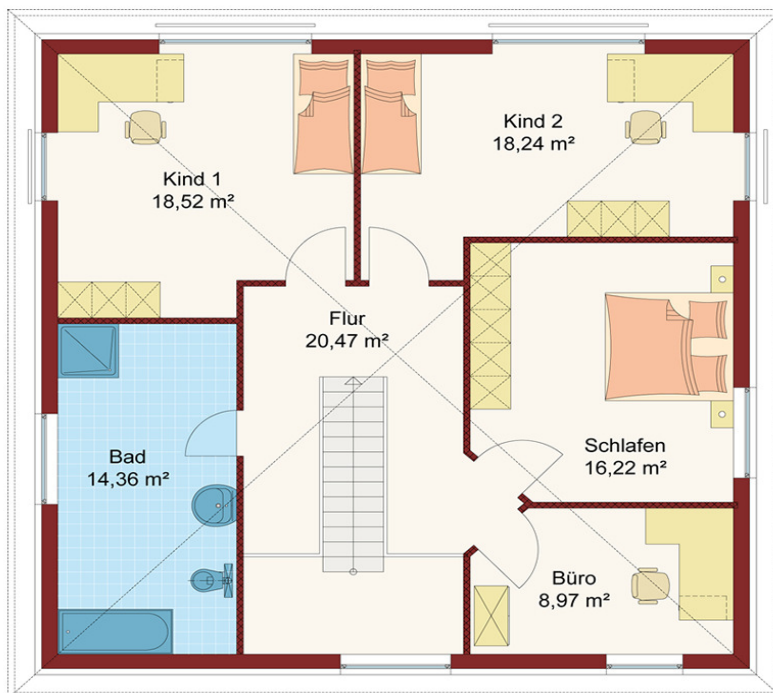

Haus Stadtvilla

Ein Klassiker mit 194 m². Das klassische Stadthaus mit quadratischer Grundfläche unter einem Zeltdach. Dieses Haus macht nicht nur in der Stadt eine gute Figur.
(Abb. zeigt Variante)

Das Erdgeschoss

Wohnen/Essen	41,28 m ²
Küche	12,66 m ²
Arbeiten/Gast	10,28 m ²
WC	4,22 m ²
Diele	20,11 m ²
HAR	8,54 m ²
Gesamt:	97,09 m²

Das Dachgeschoss

Schlafen	16,22 m ²
Kind 1	18,52 m ²
Kind 2	18,24 m ²
Bad	14,36 m ²
Galerie	20,47 m ²
Arbeiten	8,97 m ²
Gesamt:	96,78 m²
Gesamtwohnfläche:	193,87 m ²