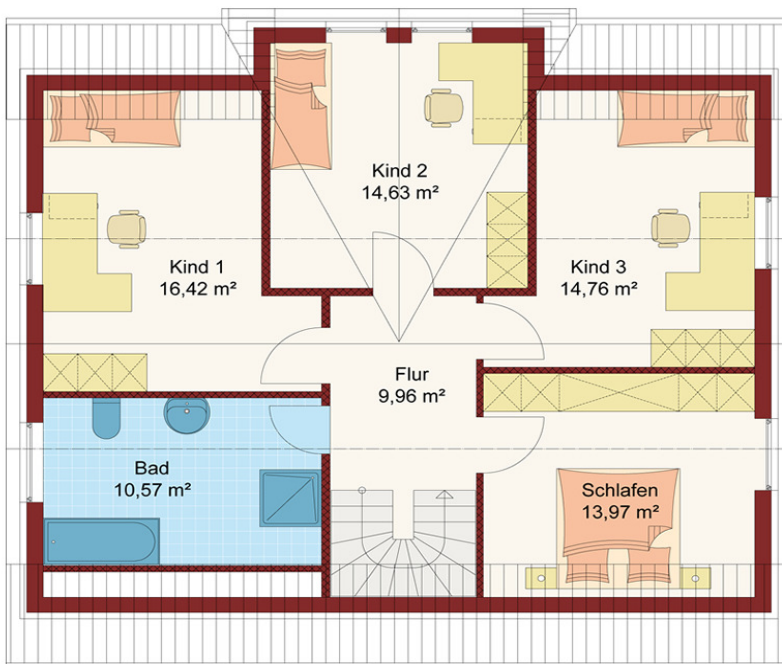

## Friesenhaus Rügen

Außen norddeutsch elegant, innen gemütliches Wohnerlebnis pur auf 162 m<sup>2</sup>. Sechs Zimmer bieten Platz für eine große Familie.  
(Abb. zeigt Variante)

### Das Erdgeschoss

Wohnen/Essen	33,33 m <sup>2</sup>
Küche	10,81 m <sup>2</sup>
WC/Dusche	2,90 m <sup>2</sup>
Arbeiten/Gast	10,77 m <sup>2</sup>
Diele	13,99 m <sup>2</sup>
Windfang	3,49 m <sup>2</sup>
HAR	6,58 m <sup>2</sup>
<b>Gesamt:</b>	<b>81,86 m<sup>2</sup></b>

### Das Dachgeschoss

Schlafen	13,97 m <sup>2</sup>
Kind 1	16,42 m <sup>2</sup>
Kind 2	14,63 m <sup>2</sup>
Kind 3	14,76 m <sup>2</sup>
Bad	10,57 m <sup>2</sup>
Flur	9,96 m <sup>2</sup>
<b>Gesamt:</b>	<b>80,30 m<sup>2</sup></b>
Gesamtwohnfläche:	162,16 m <sup>2</sup>