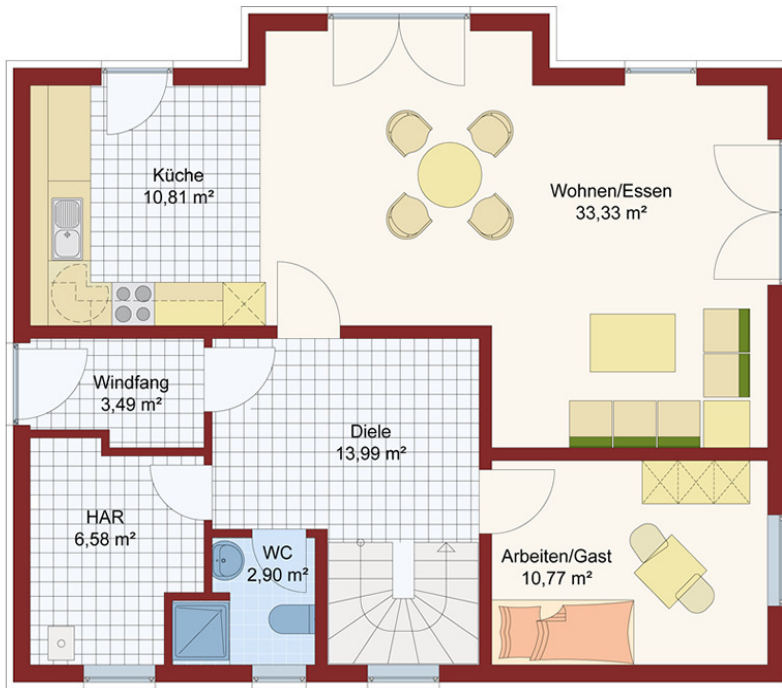

## Friesenhaus Rügen

Außen norddeutsch elegant, innen gemütliches Wohnerlebnis pur auf 162 m<sup>2</sup>. Sechs Zimmer bieten Platz für eine große Familie.  
(Abb. zeigt Variante)

### Das Erdgeschoss

Wohnen/Essen	33,33 m <sup>2</sup>
Küche	10,81 m <sup>2</sup>
WC/Dusche	2,90 m <sup>2</sup>
Arbeiten/Gast	10,77 m <sup>2</sup>
Diele	13,99 m <sup>2</sup>
Windfang	3,49 m <sup>2</sup>
HAR	6,58 m <sup>2</sup>
<b>Gesamt:</b>	<b>81,86 m<sup>2</sup></b>

### Das Dachgeschoss

Schlafen	13,97 m <sup>2</sup>
Kind 1	16,42 m <sup>2</sup>
Kind 2	14,63 m <sup>2</sup>
Kind 3	14,76 m <sup>2</sup>
Bad	10,57 m <sup>2</sup>
Flur	9,96 m <sup>2</sup>
<b>Gesamt:</b>	<b>80,30 m<sup>2</sup></b>
Gesamtwohnfläche:	162,16 m <sup>2</sup>