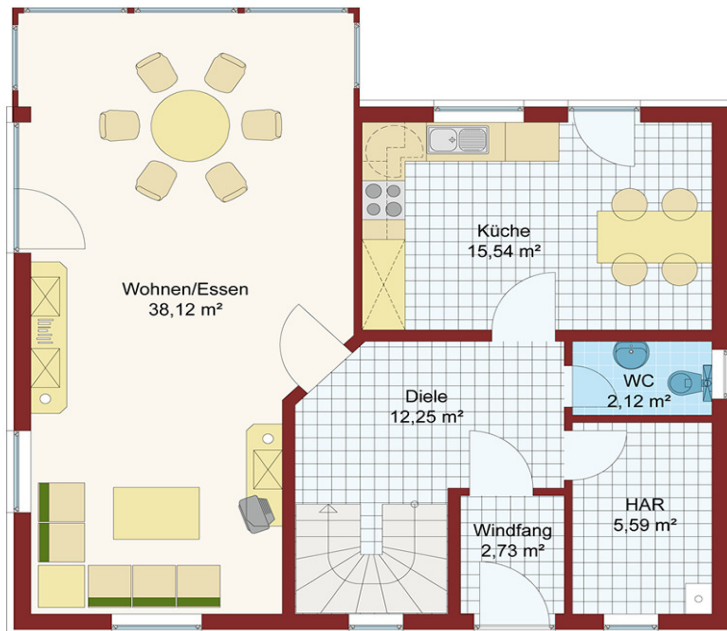

## Einfamilienhaus Peine

Pure Lebensfreude auf 144m<sup>2</sup>. Durch den großzügigen Wintergarten reicht die Natur quasi bis in's Wohnzimmer. Oben haben auch die Kinder viel Platz zum spielen. (Abb. zeigt Variante)

Das Erdgeschoss	
Wohnen/Essen	38,12 m <sup>2</sup>
Küche	15,54 m <sup>2</sup>
WC	2,12 m <sup>2</sup>
Diele	12,25 m <sup>2</sup>
HAR/HWR	5,59 m <sup>2</sup>
Windfang	2,73 m <sup>2</sup>
<b>Gesamt:</b>	<b>76,37 m<sup>2</sup></b>

Das Dachgeschoss	
Schlafen	12,98 m <sup>2</sup>
Kind 1	17,11 m <sup>2</sup>
Kind 2	18,49 m <sup>2</sup>
Bad	10,12 m <sup>2</sup>
Flur	9,13 m <sup>2</sup>
<b>Gesamt:</b>	<b>67,83 m<sup>2</sup></b>
Gesamtwohnfläche:	144,20 m <sup>2</sup>