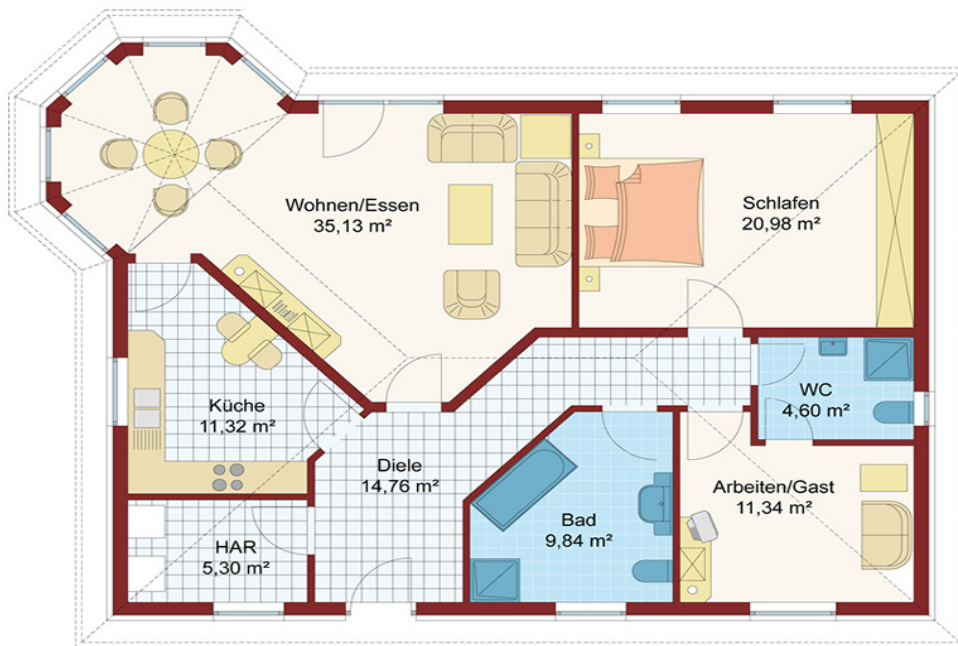

Bungalow Hildesheim

Ein schicker Runderker im Wohnzimmer mit bodentiefen Fensterelementen, großzügigem Bad und Gästezimmer mit eigenem Duschbad machen diesen Bungalow mit 114m² besonders.

Das Erdgeschoss

Wohnen/Essen	35,13 m ²
Küche	11,32 m ²
Bad	9,84 m ²
Diele	14,76 m ²
Arbeiten/Gast	11,34 m ²
Schlafen	20,98 m ²
WC/Dusche	4,60 m ²
HAR	5,30 m ²
Gesamtwohnfläche:	113,27 m ²