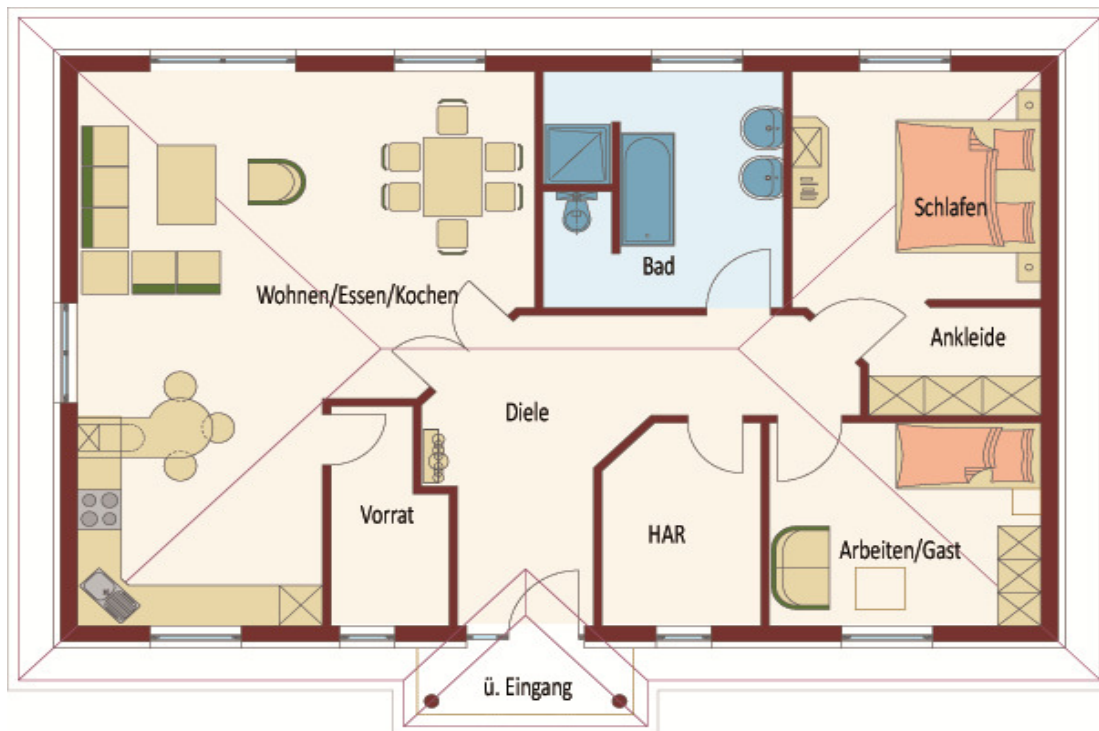

Bungalow Einbeck

Dieser schöne Bungalow überzeugt durch einen nicht ganz alltäglichen Grundriss mit einer interessant strukturierten Gebäudeoberfläche. Für die kleine Familie oder als Wohnhaus mit integriertem Arbeitszimmer eröffnen sich variable Perspektiven zum fairen Preis – natürlich mit der Elm bautypischen Qualitätsausstattung (Abb. zeigt Variante)!

Das Erdgeschoss

Wohnen/Essen/Küche	41,45 m ²
Flur	14,73 m ²
HAR	6,34 m ²
Bad	11,24 m ²
Ankleide	3,41 m ²
Arbeiten/Gast	11,35 m ²
Schlafen	12,49 m ²
Vorrat	4,62 m ²
überdachter Eingang	1,61 m ²
Gesamtwohnfläche:	107,25 m ²